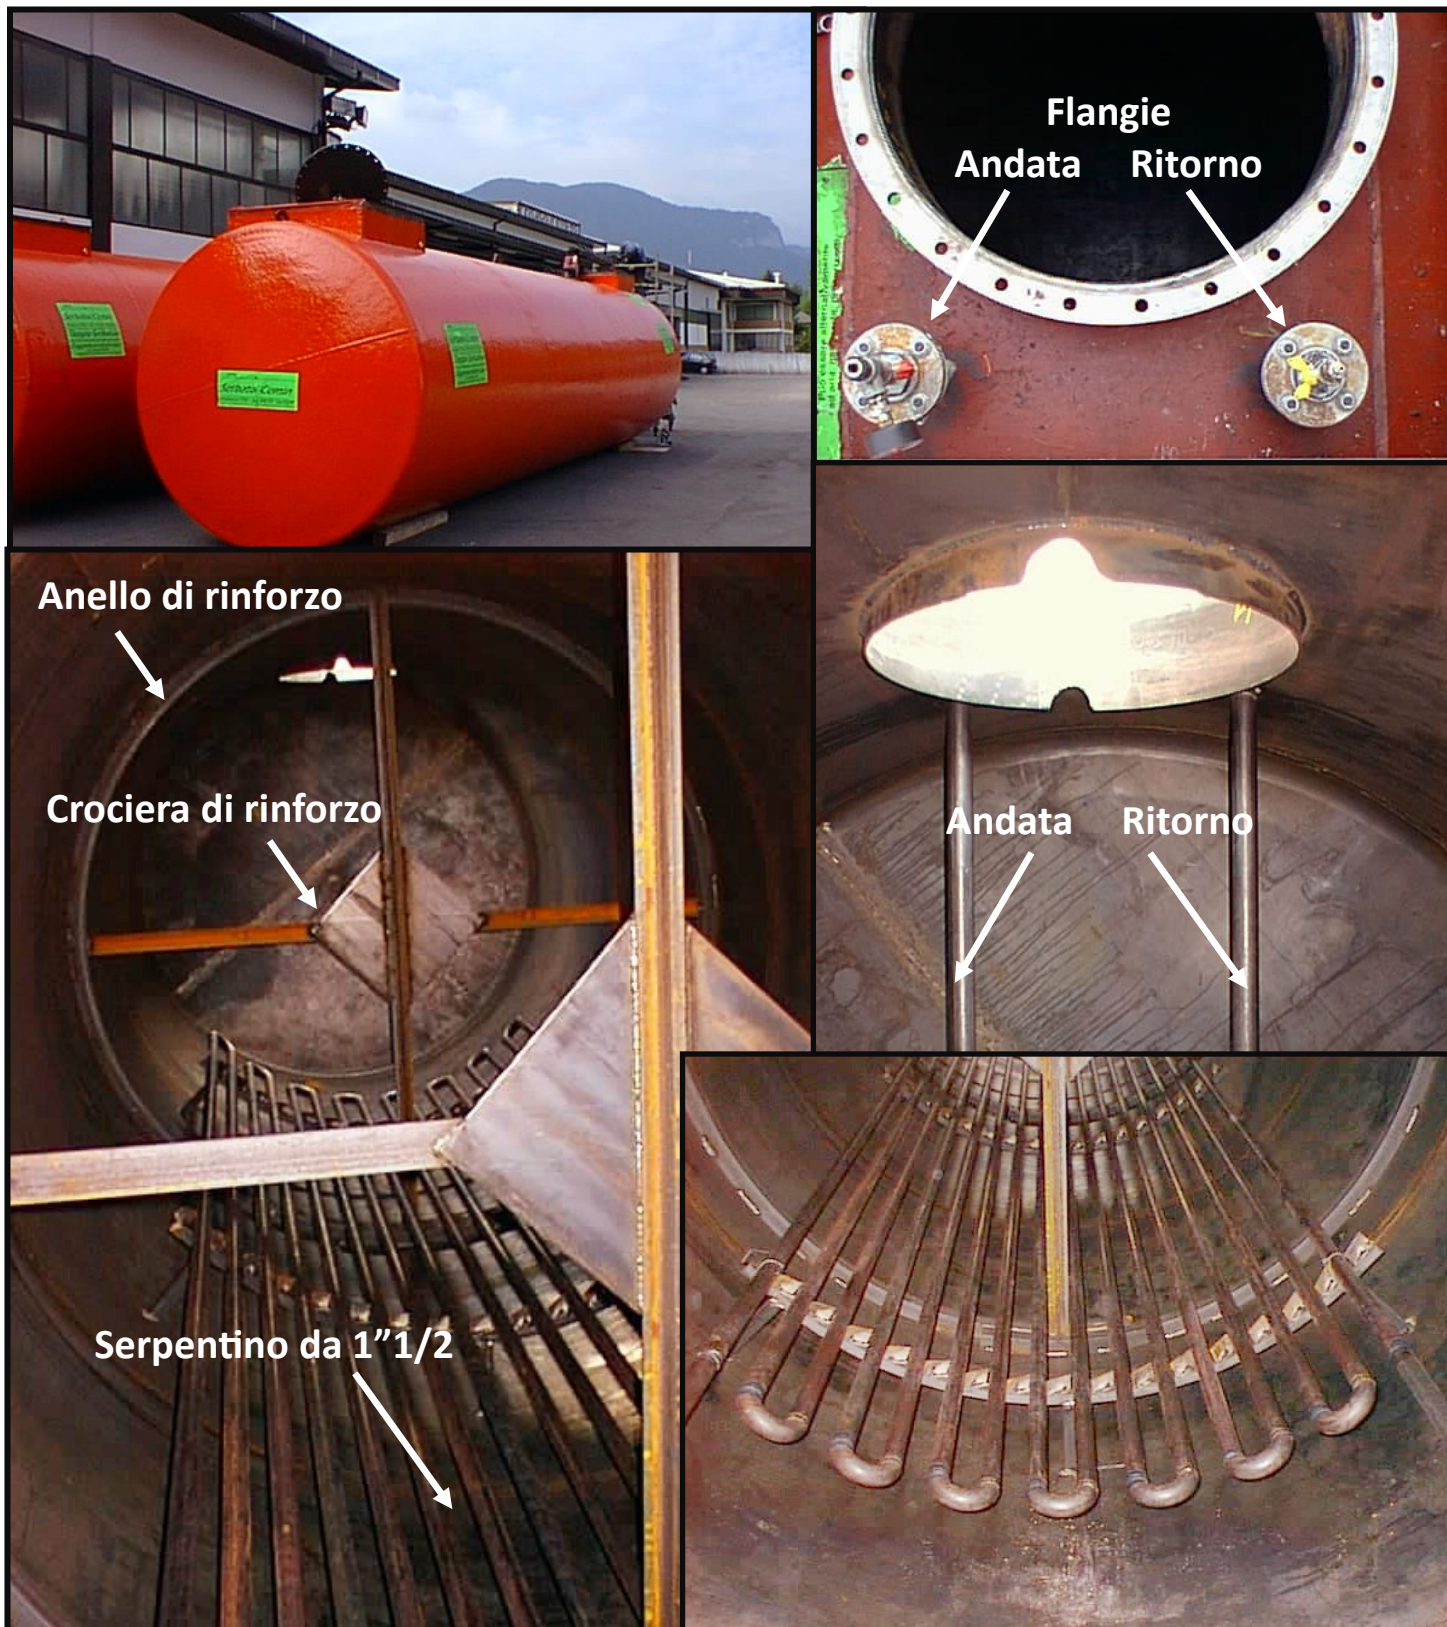

## Serbatoio doppia parete con serpentino riscaldato da ml 100